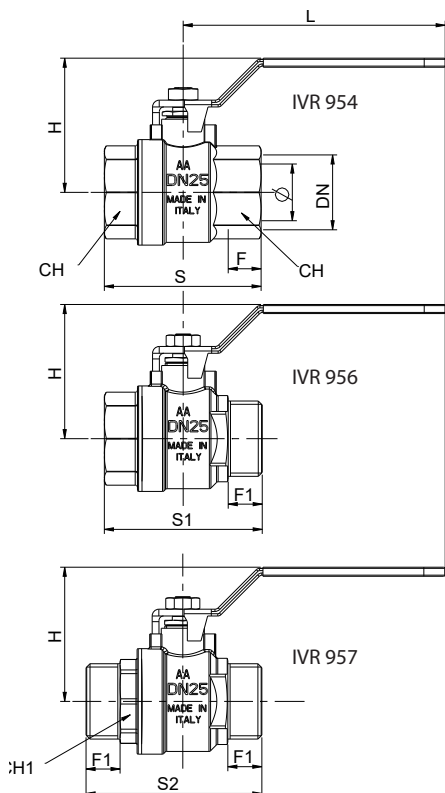

EVERLAST - IVR 954 - IVR 956 - IVR 957

- Valvola a sfera a passaggio totale. Attacchi filettati F/F (IVR 954) - M/F (IVR 956) - M/M (IVR 957). Impieghi: impiantistica idraulica, installazioni idrotermosanitarie, acquedotti, aria compressa.
- Full bore ball valve. F/F (IVR 954) - M/F (IVR 956) - M/M (IVR 957) thread ends. Application: hydraulic, sanitary, compressed air industries.
- Kugelhahn mit vollem Durchgang - Anschlüsse mit I/I (IVR 954) - A/I (IVR 956) - A/A (IVR 957). Anwendung: Hydraulik, Sanitär, Druckluft-Industrie.
- Vanne à sphère à passage intégral. Taraudage F/F (IVR 954) - M/F (IVR 956) - MM (IVR 957). Application: hydraulique, sanitaire, air comprimé.
- Полнопроходной шаровой кран. Резьбовые соединения В/В (IVR 954) - Н/В (IVR 956) - Н/Н (IVR 957). Сфера применения: гидравлика, санитария, орошение, сжатый воздух.

Size	Max Pressure
1/4" - 3/4"	50 bar
1" - 1 1/4"	40 bar
1 1/2" - 2"	32 bar
2 1/2" - 4"	16 bar

PERDITE DI CARICO - FLOW AND PRESSURE DROPS

Misura - Size

KV

1/4" - 10	15
3/8" - 10	15
1/2" - 15	20
3/4" - 20	45
1" - 25	60
1" 1/4 - 32	100
1" 1/2 - 40	170
2" - 50	265
2" 1/2 - 60	510
3" - 74	790
4" - 94	1230

DIMENSIONI - DIMENSIONS (mm)

Size	Ø	F	F1	S	S1	S2	H	HI	H2	H3	L	L1	L2	L3	CH	CH1
1/4"	10	9,5	10	42	43,5	52	40	33	43	44	80	50	95	85	17	18
3/8"	10	10,5	10	44	45	52	40	33	43	44	80	50	95	85	20	18
1/2"	15	11	10,5	50	50	58	43	37	46	47	92	50	95	85	25	18
3/4"	20	13	13	57	58	66	47	40	49	51	92	50	95	85	31	28
1"	25	15	15	70	70	78	59	47	64	60	115	61	120	110	38	37
1" 1/4	32	17	17	80	81	91	64	52	68	64	115	61	120	110	47	44
1" 1/2	40	18	18	90	91	102	75		78	78	150		150	130	54	49
2"	50	20	20	107	107	118	82		86	85	150		150	130	66	63
2" 1/2	60	22		132			108			124	200				84	
3"	74	26		151			117			134	250				96	
4"	94	30		179			154			141	250				123	