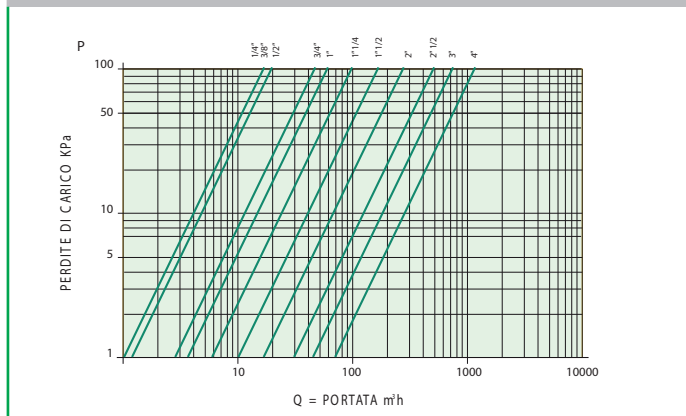

EVERLAST - IVR 954 - IVR 956 - IVR 957

- Valvola a sfera a passaggio totale. Attacchi filettati F/F (IVR 954) - M/F (IVR 956) - M/M (IVR 957). Impieghi: impiantistica idraulica, installazioni idrotermosanitarie, acquedotti, aria compressa.
- Full bore ball valve. F/F (IVR 954) - M/F (IVR 956) - M/M (IVR 957) thread ends. Application: hydraulic, sanitary, compressed air industries.
- Kugelhahn mit vollem Durchgang - Anschlüsse mit I/I (IVR 954) - A/I (IVR 956) - A/A (IVR 957). Anwendung: Hydraulik, Sanitär, Druckluft-Industrie.
- Vanne à sphère à passage intégral. Taraudage F/F (IVR 954) - M/F (IVR 956) - MM (IVR 957). Application: hydraulique, sanitaire, air comprimé.
- Полнопроходной шаровой кран. Резьбовые соединения В/В (IVR 954) - Н/В (IVR 956) - Н/Н (IVR 957). Сфера применения: гидравлика, санитария, орошение, сжатый воздух.

Size	Max Pressure
1/4" - 3/4"	50 bar
1" - 1 1/4"	40 bar
1 1/2" - 2"	32 bar
2 1/2" - 4"	16 bar

PERDITE DI CARICO - FLOW AND PRESSURE DROPS

Misura - Size

KV

1/4" - 10	15
3/8" - 10	15
1/2" - 15	20
3/4" - 20	45
1" - 25	60
1" 1/4 - 32	100
1" 1/2 - 40	170
2" - 50	265
2" 1/2 - 60	510
3" - 74	790
4" - 94	1230

DIMENSIONI - DIMENSIONS (mm)

Size	Ø	F	F1	S	S1	S2	H	HI	H2	H3	L	L1	L2	L3	CH	CH1
1/4"	10	9,5	10	42	43,5	52	40	33	43	44	80	50	95	85	17	18
3/8"	10	10,5	10	44	45	52	40	33	43	44	80	50	95	85	20	18
1/2"	15	11	10,5	50	50	58	43	37	46	47	92	50	95	85	25	18
3/4"	20	13	13	57	58	66	47	40	49	51	92	50	95	85	31	28
1"	25	15	15	70	70	78	59	47	64	60	115	61	120	110	38	37
1" 1/4	32	17	17	80	81	91	64	52	68	64	115	61	120	110	47	44
1" 1/2	40	18	18	90	91	102	75		78	78	150		150	130	54	49
2"	50	20	20	107	107	118	82		86	85	150		150	130	66	63
2" 1/2	60	22		132			108			124	200				84	
3"	74	26		151			117			134	250				96	
4"	94	30		179			154			141	250				123	