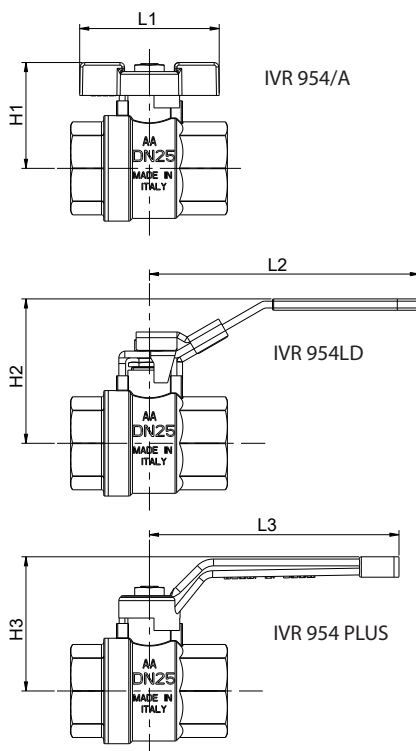

N	DENOMINAZIONE PART NAME	MATERIALE MATERIAL	TRATTAMENTO TREATMENT
1	Corpo - Body	Ottone - Brass CW 617N - UNI EN 12165/98	Nichelato - Nickel plated
2	Manicotto Body end	Ottone - Brass CW 617N - UNI EN 12165/98	Nichelato - Nickel plated
3	Seggio - Seat	PTFE	
4	Sfera - Ball	Ottone - Brass CW 617N - UNI EN 12165/98	Cromata - Chrome plated
5	Asta - Stem	Ottone - Brass CW 614N - UNI EN 12164/98	
6	O-Ring - O-Ring	NBR	
7	Rondella - Seal	PTFE	
8	Premistoppa Packing nut	Ottone - Brass CW 614N - UNI EN 12164/98	
9	Maniglia - Handle	Acciaio - Steel	Rivest. PVC - Plastic coated
10	Dado - Nut	Acciaio - Steel	Zincato - Zinc plated

Size	Max Pressure
1/4" - 3/4"	50 bar
1" - 1 1/4"	40 bar
1 1/2" - 2"	32 bar
2 1/2" - 4"	16 bar

PERDITE DI CARICO - FLOW AND PRESSURE DROPS

Misura - Size

KV

1/4" - 10	15
3/8" - 10	15
1/2" - 15	20
3/4" - 20	45
1" - 25	60
1" 1/4 - 32	100
1" 1/2 - 40	170
2" - 50	265
2" 1/2 - 60	510
3" - 74	790
4" - 94	1230

DIMENSIONI - DIMENSIONS (mm)

Size	Ø	F	F1	S	S1	S2	H	HI	H2	H3	L	L1	L2	L3	CH	CH1
1/4"	10	9,5	10	42	43,5	52	40	33	43	44	80	50	95	85	17	18
3/8"	10	10,5	10	44	45	52	40	33	43	44	80	50	95	85	20	18
1/2"	15	11	10,5	50	50	58	43	37	46	47	92	50	95	85	25	18
3/4"	20	13	13	57	58	66	47	40	49	51	92	50	95	85	31	28
1"	25	15	15	70	70	78	59	47	64	60	115	61	120	110	38	37
1" 1/4	32	17	17	80	81	91	64	52	68	64	115	61	120	110	47	44
1" 1/2	40	18	18	90	91	102	75		78	78	150		150	130	54	49
2"	50	20	20	107	107	118	82		86	85	150		150	130	66	63
2" 1/2	60	22		132			108			124	200				84	
3"	74	26		151			117			134	250				96	
4"	94	30		179			154			141	250				123	