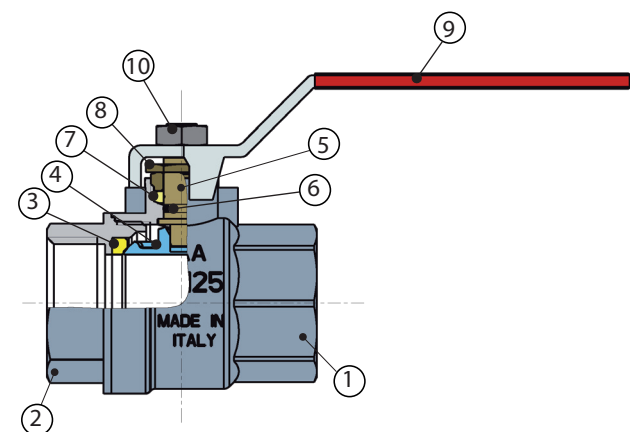

EVERLAST - IVR 954 - IVR 956 - IVR 957

- Valvola a sfera a passaggio totale. Attacchi filettati F/F (IVR 954) - M/F (IVR 956) - M/M (IVR 957). Impieghi: impiantistica idraulica, installazioni idrotermosanitarie, acquedotti, aria compressa.
- Full bore ball valve. F/F (IVR 954) - M/F (IVR 956) - M/M (IVR 957) thread ends. Application: hydraulic, sanitary, compressed air industries.
- Kugelhahn mit vollem Durchgang - Anschlüsse mit I/I (IVR 954) - A/I (IVR 956) - A/A (IVR 957). Anwendung: Hydraulik, Sanitär, Druckluft-Industrie.
- Vanne à sphère à passage intégral. Taraudage F/F (IVR 954) - M/F (IVR 956) - MM (IVR 957). Application: hydraulique, sanitaire, air comprimé.
- Полнопроходной шаровой кран. Резьбовые соединения В/В (IVR 954) - Н/В (IVR 956) - Н/Н (IVR 957). Сфера применения: гидравлика, санитария, орошение, сжатый воздух.

Size	Max Pressure
1/4" - 3/4"	50 bar
1" - 1 1/4"	40 bar
1 1/2" - 2"	32 bar
2 1/2" - 4"	16 bar

PERDITE DI CARICO - FLOW AND PRESSURE DROPS

Misura - Size

KV

1/4" - 10	15
3/8" - 10	15
1/2" - 15	20
3/4" - 20	45
1" - 25	60
1" 1/4 - 32	100
1" 1/2 - 40	170
2" - 50	265
2" 1/2 - 60	510
3" - 74	790
4" - 94	1230

DIMENSIONI - DIMENSIONS (mm)

Size	Ø	F	F1	S	S1	S2	H	HI	H2	H3	L	L1	L2	L3	CH	CH1
1/4"	10	9,5	10	42	43,5	52	40	33	43	44	80	50	95	85	17	18
3/8"	10	10,5	10	44	45	52	40	33	43	44	80	50	95	85	20	18
1/2"	15	11	10,5	50	50	58	43	37	46	47	92	50	95	85	25	18
3/4"	20	13	13	57	58	66	47	40	49	51	92	50	95	85	31	28
1"	25	15	15	70	70	78	59	47	64	60	115	61	120	110	38	37
1" 1/4	32	17	17	80	81	91	64	52	68	64	115	61	120	110	47	44
1" 1/2	40	18	18	90	91	102	75		78	78	150		150	130	54	49
2"	50	20	20	107	107	118	82		86	85	150		150	130	66	63
2" 1/2	60	22		132			108			124	200				84	
3"	74	26		151			117			134	250				96	
4"	94	30		179			154			141	250				123	