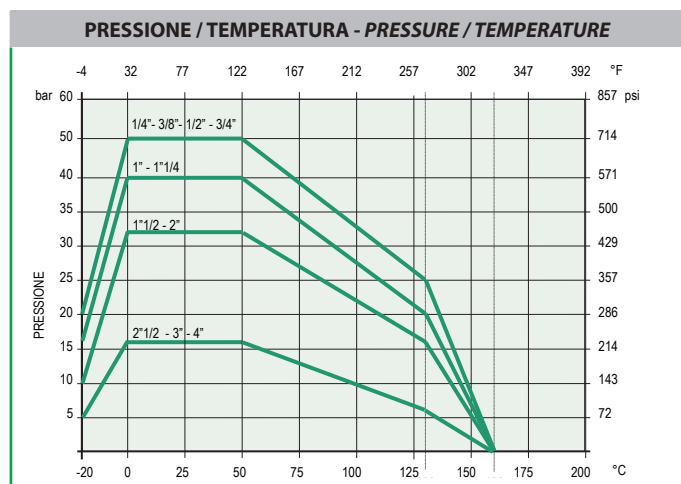

EVERLAST - IVR 954 - IVR 956 - IVR 957

- Valvola a sfera a passaggio totale. Attacchi filettati F/F (IVR 954) - M/F (IVR 956) - M/M (IVR 957). Impieghi: impiantistica idraulica, installazioni idrotermosanitarie, acquedotti, aria compressa.
- Full bore ball valve. F/F (IVR 954) - M/F (IVR 956) - M/M (IVR 957) thread ends. Application: hydraulic, sanitary, compressed air industries.
- Kugelhahn mit vollem Durchgang - Anschlüsse mit I/I (IVR 954) - A/I (IVR 956) - A/A (IVR 957). Anwendung: Hydraulik, Sanitär, Druckluft-Industrie.
- Vanne à sphère à passage intégral. Taraudage F/F (IVR 954) - M/F (IVR 956) - MM (IVR 957). Application: hydraulique, sanitaire, air comprimé.
- Полнопроходной шаровой кран. Резьбовые соединения В/В (IVR 954) - Н/В (IVR 956) - Н/Н (IVR 957). Сфера применения: гидравлика, санитария, орошение, сжатый воздух.

Size	Max Pressure
1/4" - 3/4"	50 bar
1" - 1 1/4"	40 bar
1 1/2" - 2"	32 bar
2 1/2" - 4"	16 bar

PERDITE DI CARICO - FLOW AND PRESSURE DROPS

Misura - Size

KV

1/4" - 10	15
3/8" - 10	15
1/2" - 15	20
3/4" - 20	45
1" - 25	60
1" 1/4 - 32	100
1" 1/2 - 40	170
2" - 50	265
2" 1/2 - 60	510
3" - 74	790
4" - 94	1230

DIMENSIONI - DIMENSIONS (mm)

Size	Ø	F	F1	S	S1	S2	H	HI	H2	H3	L	L1	L2	L3	CH	CH1
1/4"	10	9,5	10	42	43,5	52	40	33	43	44	80	50	95	85	17	18
3/8"	10	10,5	10	44	45	52	40	33	43	44	80	50	95	85	20	18
1/2"	15	11	10,5	50	50	58	43	37	46	47	92	50	95	85	25	18
3/4"	20	13	13	57	58	66	47	40	49	51	92	50	95	85	31	28
1"	25	15	15	70	70	78	59	47	64	60	115	61	120	110	38	37
1" 1/4	32	17	17	80	81	91	64	52	68	64	115	61	120	110	47	44
1" 1/2	40	18	18	90	91	102	75		78	78	150		150	130	54	49
2"	50	20	20	107	107	118	82		86	85	150		150	130	66	63
2" 1/2	60	22		132			108			124	200				84	
3"	74	26		151			117			134	250				96	
4"	94	30		179			154			141	250				123	