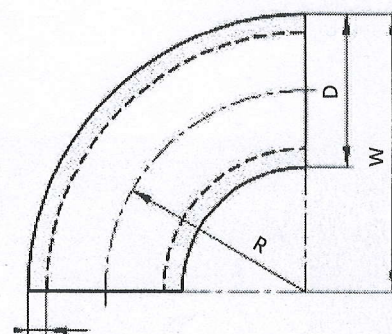

Oblouk | Elbow | Колено 45°

Dvojitý oblouk | Double elbow | Двойное колено 180°

Oblouk | Elbow | Колено 90°

Materiál | Material | Материал: P235GH  
EN 10253-2

750DN800	D	R	C	B - W - Z
15	21,3	38	76	49
20	26,9	38	76	51
25	33,7	38	76	56
	38	45	90	64
32	42,4	48	96	69
40	48,3	57	114	82
	51	63	126	88
	57	72	144	100
50	60,3	76	152	106
	70	92	184	127
65	76,1	95	190	133
80	88,9	114	228	159
	101,6	133	267	184
	108	142,5	285	196
100	114,3	152	304	210
	133	181	362	247
125	139,7	190	380	260
	159	216	432	295
150	168,3	229	457	313
	193,7	270	540	367
200	219,1	305	610	414
	244,5	340	680	462
250	273	381	762	518
300	323,9	457	914	619
350	355,6	533	1066	711
400	406,4	610	1220	813
450	457	686	1372	914
500	508	762	1524	1016