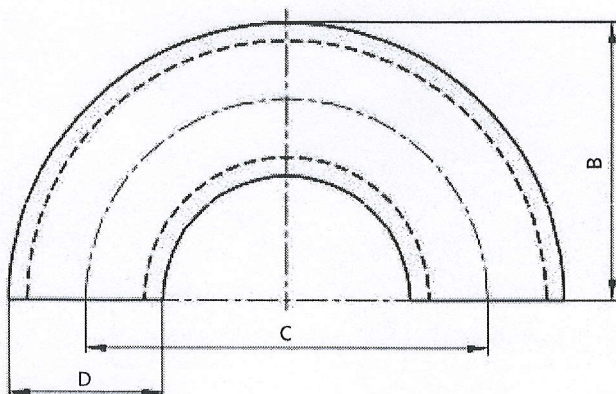

Oblouk | Elbow | Колено 45°

Dvojitý oblouk | Double elbow | Двойное колено 180°

Oblouk | Elbow | Колено 90°

Materiál | Material | Материал: P235GH  
EN 10253-2

750DN800	D	R	C	B - W - Z
15	21,3	38	76	49
20	26,9	38	76	51
25	33,7	38	76	56
	38	45	90	64
32	42,4	48	96	69
40	48,3	57	114	82
	51	63	126	88
	57	72	144	100
50	60,3	76	152	106
	70	92	184	127
65	76,1	95	190	133
80	88,9	114	228	159
	101,6	133	267	184
	108	142,5	285	196
100	114,3	152	304	210
	133	181	362	247
125	139,7	190	380	260
	159	216	432	295
150	168,3	229	457	313
	193,7	270	540	367
200	219,1	305	610	414
	244,5	340	680	462
250	273	381	762	518
300	323,9	457	914	619
350	355,6	533	1066	711
400	406,4	610	1220	813
450	457	686	1372	914
500	508	762	1524	1016